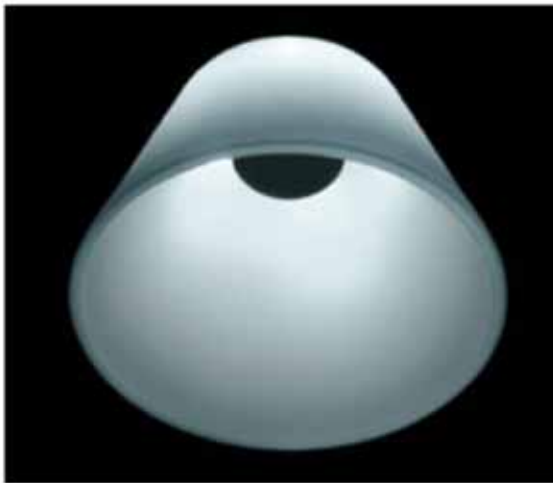

■ SU Belphegor