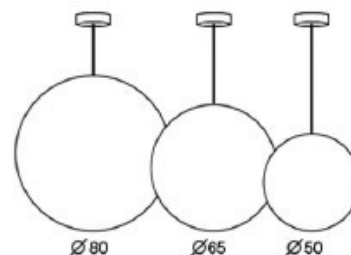

DESIGNATION	REFERENCE	+ CODE KIT	M³/ CBM
PATIO 50	PD 1026 SO	(11) to (13)	0,13
PATIO 65	PD 1028 SO	(14) to (16)	0,28
PATIO 80	PD 1029 SO	(17) & (18)	0,52