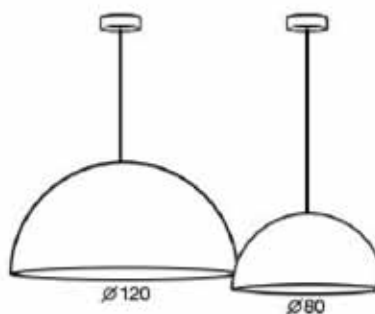

D.80CM - H.40CM

1XE27 100W

AMPOULE FLUO CONSEILLEE 23 WATT

DEMI BOULE

1. 78235 **LK171-7015 BI 03/10** SU CABARET 80 LACQUEE NOIR/VERT
   78236 **LK171-7015 BI 03/12** SU CABARET 80 LACQUEE NOIR/FUSHIA
   78237 **LK171-7015 BI 03/16** SU CABARET 80 LACQUEE NOIR/ORANGE
   78234 **LK171-7015 LQ03** SU CABARET 80 LACQUEE NOIR/OPALE
   78232 **LK171-7015 MO** SU CABARET 80 OPALE CABLE TRANSPARENT

SUSPENSION CABARET 120

D.120CM - H.60CM

1XE27 100W

AMPOULE FLUO CONSEILLEE 23 WATT

DEMI BOULE

1. 78240 **LK171-7017 BI 03/10** SU CABARET 12 LACQUEE NOIR/VERT
   78242 **LK171-7017 BI 03/12** SU CABARET12 LACQUEE NOIR/FUSHIA
   78243 **LK171-7017 BI 03/16** SU CABARET 12 LACQUEE NOIR/ORANGE
   78239 **LK171-7017 LQ 03** SU CABARET 12 LACQUEE NOIR/OPALE
   78238 **LK171-7017 MO** SU CABARET 12 OPAL CABLE TRANSPARENT

DESIGNATION	REFERENCES	CL/P	M² / CBM
CABARET 80 opale câble transparent	7015 MO	CL2/IP20	0,26
CABARET 80 opale câble rouge	7015 MO/R	CL2/IP20	0,26
CABARET 80 laquée noir/opal	7015 LQ03	CL2/IP20	0,26
CABARET 80 laquée noir/vert	7015 BI03/10	CL2/IP20	0,26
CABARET 80 laquée noir/fushia	7015 BI03/12	CL2/IP20	0,26
CABARET 80 laquée noir/orange	7015 BI03/16	CL2/IP20	0,26
CABARET 120 opale câble transparent	7017 MO	CL2/IP20	0,87
CABARET 120 laquée noir/opal	7017 LQ03	CL2/IP20	0,87
CABARET 120 laquée noir/vert	7017 BI03/10	CL2/IP20	0,87
CABARET 120 laquée noir/fushia	7017 BI03/12	CL2/IP20	0,87
CABARET 120 laquée noir/orange	7017 BI03/16	CL2/IP20	0,87