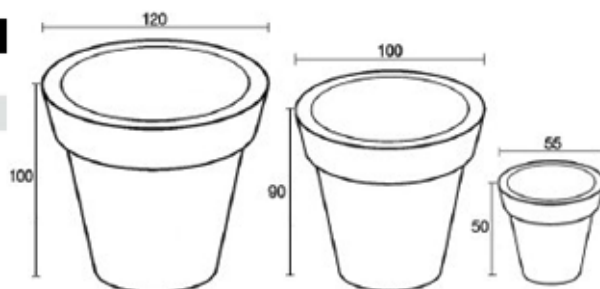

Polyéthylène

Polyethyleen

Polyethylen

78182

LK171-PD 3001 SO

GULLIVER PM DIY - D.55CM - H.50CM - 1XE27 60W= POT DE FLEURS

AMPOULE FLUO CONSEILLEE 23 WATT

KIT AU CHOIX:

Lampe à poser: KIT 1 à 9

Suspension: KIT 11 à 13

78183

LK171-PD 3002 SO

GULLIVER MM DIY - D.100CM - H.90 CM - 1XE27 100W = POT DE FLEURS

AMPOULE FLUO CONSEILLEE 45 WATT

78184

LK171-PD 3003 SO

GULLIVER GM DIY - D.120CM - H.100CM - 1XE27 100W = POT DE FLEURS

AMPOULE FLUO CONSEILLEE 45 WATT

KIT AU CHOIX:

Lampe à poser: KIT 1 à 9

Suspension: KIT 17 à 18

COMPLET - COMPLEET - KOMPLETT

79828

LK171-GULLIVER 55 EXT

GULLIVER PM DIY - D.55CM - H.50CM - PD 3001 SO+ KIT05-042

79826

LK171-GULLIVER 100 EXT

GULLIVER MM DIY - D.100CM - H.90 CM - PD 3002 SO + KIT 05 - 042

79827

LK171-GULLIVER 120 EXT

GULLIVER GM DIY - PD 3003 SO + KIT 05- 042

DESIGNATION	REFERENCE	+ CODE KIT	M³/ CBM
GULLIVER PM	PD 3001	(1) to (9)	0,16
GULLIVER MM	PD 3002	(1) to (9)	1
GULLIVER GM	PD 3003	(1) to (9)	1,5