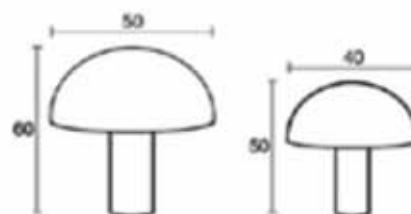

78210

LK171-1151 MO/OM

FONG PM - D.40CM - H.50CM - 1XE27 25W = CHAMPIGNON

AMPOULE FLUO CONSEILLEE 20 WATT

78211

LK171-1152 MO/IM

FONG MM - D.50CM - H.60CM - 1XE27 40W = CHAMPIGNON

AMPOULE FLUO CONSEILLEE 23 WATT

DeSIGNATION	reFereNCeS	Cl/Ip	m² / CBm
FONG PM	1151 MO/IM	CL2/IP20	0,064
FONG MM	1152 MO/IM	CL2/IP20	0,13
FONG GM	1153 MO/IM	CL2/IP20	0,28