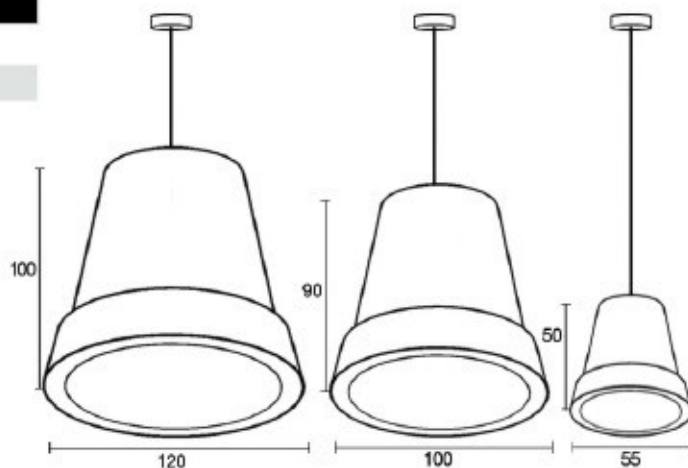

DESIGNATION	REFERENCE	+ CODE KIT	M³/ CBM
GULLIVER PM	PD 3001	(14) to (16)	0,16
GULLIVER MM	PD 3002	(17) & (18)	1
GULLIVER GM	PD 3003	(17) & (18)	1,5