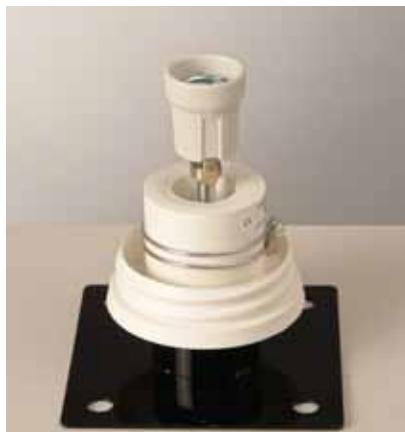

78262

LK171-KIT 6

KIT LED+CHARGEUR+TELECOMMANDE-LAMPE SANS FIL-10WATT 10W CL3/IP68

78263

LK171-KIT 7

KIT ELECTRIQUE EXTERIEUR A SCELLER NOIR BRILLANT-SANS CABLE
60 A 100 WATT OU 23 A 45W FLUO E27 CL1/IP66

78264