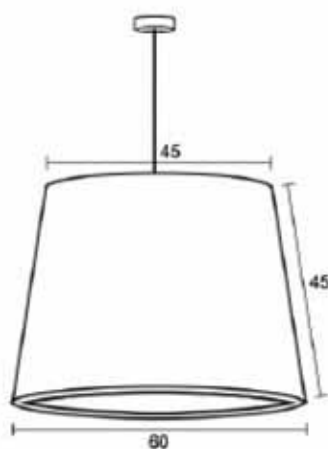

78254

LK171-7025 BI 02/12

SU BABYLONE 60 BLANC SATINE/FUSHIA - 60X45X45CM - 1XE27 100W
AMPOULE FLUO GLOBE 23 WATT

78252

LK171-7025 LQ03

SU BABYLONE 60 NOIR/OPALE - 60X45X45CM - 1XE27 100W
AMPOULE FLUO GLOBE 23 WATT

DESIGNATION	REFERENCES	CL/TP	M³ / CBM
BABYLONE 60 noir/opale	7025 LQ03	CL2/P20	0,28
BABYLONE 60 blanc sat/fushia	7025 BI02/12	CL2/P20	0,28