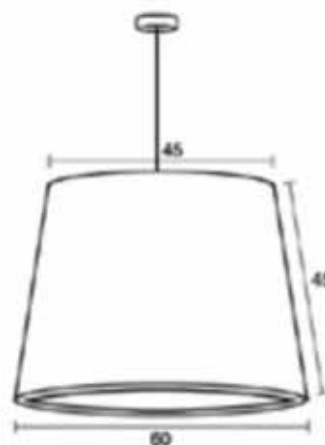

SU BELPHEGOR 60 OPALE CABLE TRANSPARENT - 60X45X45CM - 3XE27 25W
AMPOULE FLUO 15 WATT

DeSIGNATION	reFereNCeS	Cl/IP	m ³ / CBm
BELPHEGOR opale câble transparent	7029 MO	CL2/IP20	0,28

■ DIVAN

78257

LK171-DIVAN DROIT