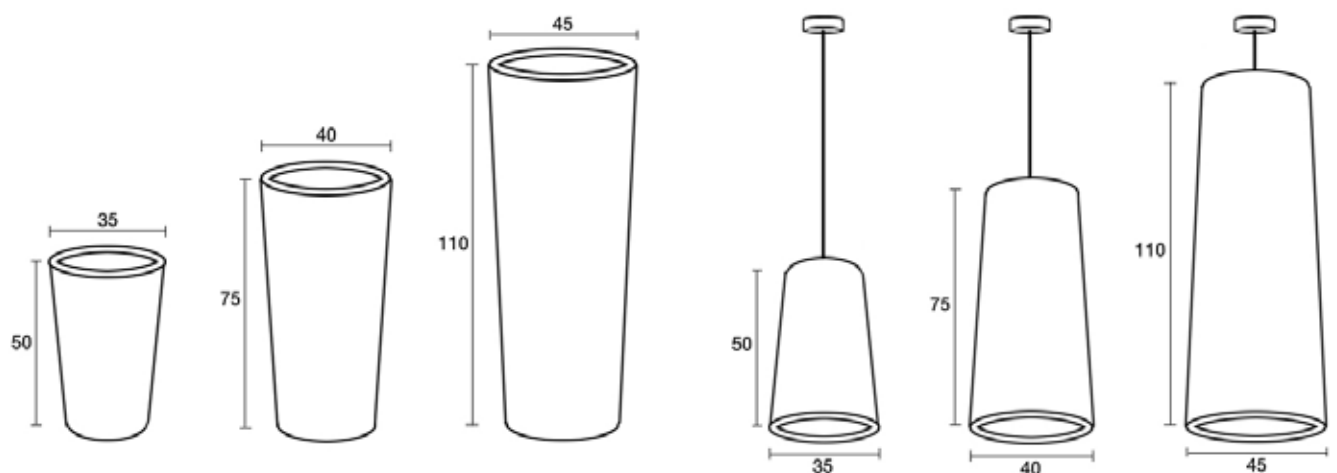

79434

LK171-PD 3017 MO

TOLOSA PM DIY - 35X25X50CM - 1XE27 60W - 23W

79435

LK171-PD 3018 MO

TOLOSA MM DIY - 40X30X75CM - 1XE27 100W - 23W

79436

LK171-PD 3019 MO

TOLOSA GM DIY - 45X35X110CM - 1XE27 100W - 23W

COMPLET - COMPLEET - KOMPLETT

80395

LK171-TOLOSA 110 EXT

TOLOSA GM DIY - 45X35X110CM - PD 3019 MO + KIT 05-048

80393

LK171-TOLOSA 50 EXT

TOLOSA PM DIY - 35X25X50CM - PD 3017 MO +KIT05

80394

LK171-TOLOSA 75 EXT

TOLOSA MM DIY - 40X30X75CM - PD 3018 MO + KIT 05-042