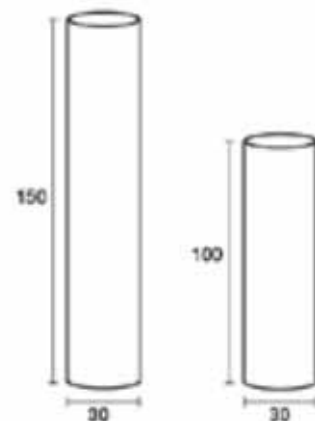

COMPLET - COMPLEET - KOMPLETT**LK171-MALABAR 100 EXT**

MALABAR MM DIY - 30x30x100cm- PD 1094 MO +KIT 05-042

80431

LK171-MALABAR 150 EXT

MALABAR GM DIY - 30x30x150cm- PD 1095 MO +KIT05 042

DeSiGNATION	reFereNCe	+ CODe KiT	m/ CB m
MALABAR MM	PD 1094 MO	(1) to (9)	0,09
MALABAR GM	PD 1095 MO	(1) to (9)	0,14