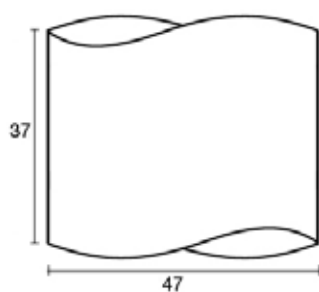

Polyéthylène

Polyethyleen

Polyethylen

79439

LK171-PD 1063 SO

FARNIENTE DIY - 50x50x50cm- 1XE27 60W - 20W

COMPLET - COMPLEET - KOMPLETT

80429

LK171-FARNIENTE EXT

FARNIENTE DIY - 50x50x50cm- PD 1063 SO + KIT05 - 042