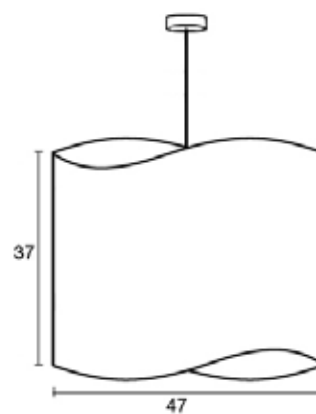

Polyéthylène

Polyethyleen

Polyethylen

79439

LK171-PD 1063 SO

FARNIENTE DIY - 50x50x50cm- 1XE27 60W - 20W

COMPLET - COMPLEET - KOMPLETT

80429

LK171-FARNIENTE EXT

FARNIENTE DIY - 50x50x50cm- PD 1063 SO + KIT05 - 042