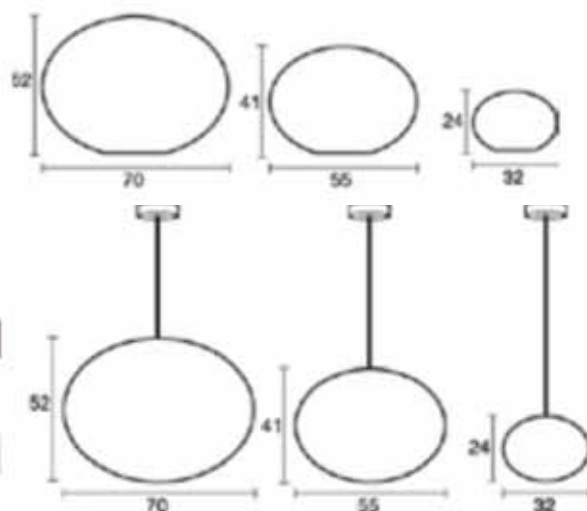

78188

LK171-PD 1162 MO

APOLLO PM DIY - D.32CM - H.24CM - 1XE27 100W = OVALE
AMPOULE FLUO CONSEILLEE 20 WATT

KIT AU CHOIX:

Suspension:

KIT 11 à 13

78189

LK171-PD 1169 MO

APOLLO GM DIY - D.55CM - H.41CM - 1XE27 60W = OVALE
AMPOULE FLUO CONSEILLEE 23 WATT

KIT AU CHOIX:

Lampe à poser:

KIT 1 à 9

Suspension:

KIT 14 à 16

78190

LK171-PD 1170 MO

APOLLO TGM DIY - D.70CM - H.52CM - 1XE27 100W = OVALE
AMPOULE FLUO CONSEILLEE 30 WATT

KIT AU CHOIX:

Lampe à poser:

KIT 1 à 9

Suspension:

KIT 17 à 18

DeSIGNATION	reFereNCe	+ CODE KIT	m/ CBm
APOLLO PM	PD 1162 MO	(1) to (9)	0,025
APOLLO GM	PD 1169 MO	(1) to (9)	0,13
APOLLO TGM	PD 1170 MO	(1) to (9)	0,26

DeSIGNATION	reFereNCe	+ CODE KIT	m/ CBm
APOLLO PM	PD 7088 MO	(11) to (13)	0,025
APOLLO GM	PD 7090 MO	(14) to (16)	0,13
APOLLO TGM	PD 7091 MO	(17) & (18)	0,26

COMPLET - COMPLEET - KOMPLETT

80432

LK171-APOLLO 40 EXT

APOLLO MM DIY - 40x40x30cm - PD 1168 MO + KIT05-042

80563

LK171-APOLLO 32 SU

avec suspension câble transparent

80492

LK171-APOLLO 55 EXT

APOLLO GM DIY - D.55CM - H.41cm - PD 1169 MO + KIT05-042

80564

LK171-APOLLO 40 SU

avec suspension câble transparent

80493

LK171-APOLLO 70 EXT

APOLLO TGM DIY - D.70CM - H.52cm - PD 1170 MO + KIT05-042

80565

LK171-APOLLO 55 SU

avec suspension câble transparent

78957

LK171-APOLLO 32 PL/AP

APOLLO PM RTU - D.32CM - H.24CM = PD7088 MO + KIT 10

80566

LK171-APOLLO 70 SU

avec suspension câble transparent

78958

LK171-APOLLO 55 PL/AP

APOLLO GM RTU - D.55CM - H.41CM - 1XE27 60W = PD7090 MO + KIT 10

78959

LK171-APOLLO 70 PL/AP

APOLLO TGM DIY - D.70CM - H.52CM - 1XE27 100W = PD7091 MO + KIT 10

La APOLLO 32 cm n'est pas disponible en lampe à poser

De APOLLO 32cm is niet beschikbaar in tafellamp

Die APOLLO 32cm ist nicht als Tischleuchte verfügbar