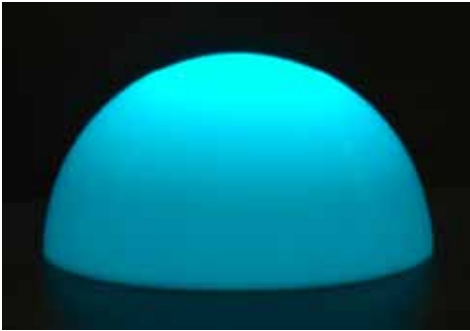

78208

LK171-PD 1043 MOEQUATOR 80 DIY - D.80CM - H.40CM -1XE27 100W = DEMI BOULE
AMPOULE FLUO CONSEILLEE 30 WATT

78209

LK171-PD 1045 MOEQUATOR 120 DIY - D.120CM - H.60CM -1XE27 100W = DEMI ROND
AMPOULE FLUO CONSEILLEE 30 WATT