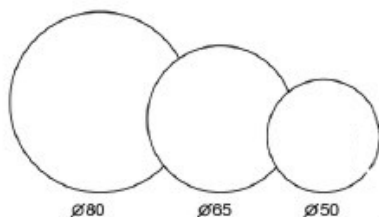

80581

LK171-PD 1022 SO

PATIO 30 DIY - D.30CM - 1XE27 40W ou 20W FLUO

80580

LK171-PD 1024 SO

PATIO 40 DIY - D.40CM - 1XE27 60W ou 20W FLUO

78185

LK171-PD 1026 SO

PATIO 50 DIY - D.50CM - 1XE27 100W = ROND
AMPOULE FLUO CONSEILLEE 23 WATT

78186

LK171-PD 1028 SO

PATIO 65 DIY - D.65 CM - 1XE27 100W = ROND
AMPOULE FLUO CONSEILLEE 30 WATT

78187

LK171-PD 1029 SO

PATIO 80 DIY - D.80 CM - 1XE27 100W = ROND
AMPOULE FLUO CONSEILLEE 30 WATT

KIT AU CHOIX:

Lampe à poser: KIT 1 à 9
Suspension: KIT 11 à 13
Applique: KIT 10

KIT AU CHOIX:

Lampe à poser: KIT 1 à 9
Suspension: KIT 14 à 16
Applique: KIT 10

KIT AU CHOIX:

Lampe à poser: KIT 1 à 9
Suspension: KIT 17 à 18
Applique: KIT 10

COMPLET - COMPLEET - KOMPLETT

80582

LK171-PATIO 30 SU

PATIO 30 DIY - D.30CM - PD 1024 SO + KIT 11

80583

LK171-PATIO 40 SU

PATIO 40 DIY - D.40CM - PD 1024 SO + KIT 11-168LQ02

80495

LK171-PATIO 50 SU

PATIO 50 DIY - D.50CM - PD 1026 + KIT 11-168 LQ02

80424

LK171-PATIO 65 SU

PATIO 65 DIY - D.65CM - PD 1028 SO + KIT 14-170LQ02

80425

LK171-PATIO 80 SU

PATIO 80 DIY - D.80CM - PD 1029 SO + KIT 17-175LQ02

DESIGNATION	REFERENCE	+ CODE KIT	M³/ CBM
PATIO 50	PD 1026 SO	(1) to (9)	0,13
PATIO 65	PD 1028 SO	(1) to (9)	0,28
PATIO 80	PD 1029 SO	(1) to (9)	0,52