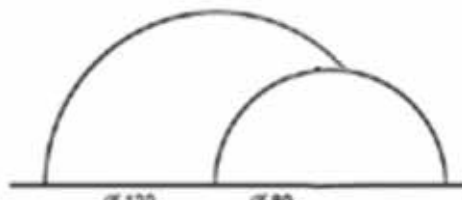

78208

LK171-PD 1043 MO

EQUATOR 80 DIY - D.80CM - H.40CM -1XE27 100W = DEMI BOULE
AMPOULE FLUO CONSEILLEE 30 WATT

78209

LK171-PD 1045 MO

EQUATOR 120 DIY - D.120CM - H.60CM -1XE27 100W = DEMI ROND
AMPOULE FLUO CONSEILLEE 30 WATT

78209

LK171-PD 1045 MO

EQUATOR 120 DIY - D.120CM - H.60CM -1XE27 100W = DEMI ROND
AMPOULE FLUO CONSEILLEE 30 WATT

KIT AU CHOIX:

Lampe à poser: KIT 1 à 9

DeSIGNATION	reFereNCe	+ CODe KIT	m/ CBm
EQUATOR 80	PD 1043 MO	(1)to (9)	0,26
EQUATOR 120	PD 1045 MO	(1)to (9)	0,87

COMPLET - COMPLEET - KOMPLETT

80428

LK171-EQUATOR 120 EXT

EQUATOR 120 DIY - D.120CM - H.60CM PD 1045 MO + KIT05-042

80426

LK171-EQUATOR 65 EXT

EQUATOR 65 DIY - D.65CM - H.33CM PD 1042 MO + KIT05-042

80427

LK171-EQUATOR 80 EXT

EQUATOR 80 DIY - D.80CM - H.40CM PD 1043 MO + KIT05-042

78955

LK171-PD 5025 MO

EQUATOR 80 DIY - D.80CM - H.40CM -1XE27 100W = DEMI BOULE
AMPOULE FLUO CONSEILLEE 30 WATT

78956

LK171-PD 5029 MO

EQUATOR 120 DIY - D.120CM - H.60CM -1XE27 100W = DEMI ROND
AMPOULE FLUO CONSEILLEE 30 WATT

KIT AU CHOIX:

Applique: KIT 10

DeSIGNATION	reFereNCe	+ CODe KIT	m/ CBm
EQUATOR 80	PD 5025 MO	(10)	0,26
EQUATOR 120	PD 5029 MO	(10)	0,87