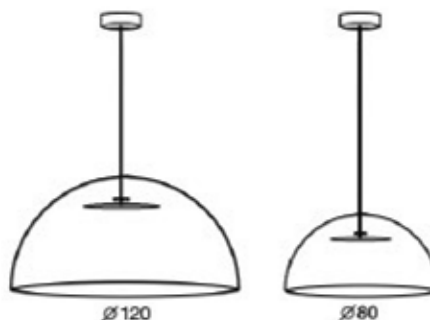

SUSPENSION ECLIPSE 80

D.80CM - H.40CM

3XE27 60W

AMPOULE FLUO CONSEILLEE 20 WATT

DEMI BOULE

78245 **LK171-7020 BI 03/10** SU ECLIPSE 80 NOIR/VERT

78246 **LK171-7020 BI 03/12** SU ECLIPSE 80 NOIR/FUSHIA

78247 **LK171-7020 BI 03/16** SU ECLIPSE 80 NOIR/ORANGE

78244 **LK171-7020 LQ03** SU ECLIPSE 80 NOIR/OPALE

SUSPENSION ECLIPSE 120

D.120CM - H.60CM

3XE27 60W

AMPOULE FLUO CONSEILLEE 30 WATT

DEMI BOULE

78249 **LK171-7022 BI 03/10** SU ECLIPSE 120 NOIR/VERT

78250 **LK171-7022 BI 03/12** SU ECLIPSE 120 NOIR/FUSHIA

78524 **LK171-7022 BI 03/12** SU ECLIPSE 120 NOIR/ORANGE

78248 **LK171-7022 LQ03** SU ECLIPSE 120 NOIR/OPALE

DESIGNATION	REFERENCES	CL/IP	M³ / CBM
ECLIPSE 80 noir/opal	7020 LQ03	CL2/IP20	0,26
ECLIPSE 80 noir/vert	7020 BI03/10	CL2/IP20	0,26
ECLIPSE 80 noir/fushia	7020 BI03/12	CL2/IP20	0,26
ECLIPSE 80 noir/orange	7020 BI03/16	CL2/IP20	0,26
ECLIPSE 120 noir/opal	7022 LQ03	CL2/IP20	0,87
ECLIPSE 120 noir/vert	7022 BI03/10	CL2/IP20	0,87
ECLIPSE 120 noir/fushia	7022 BI03/12	CL2/IP20	0,87