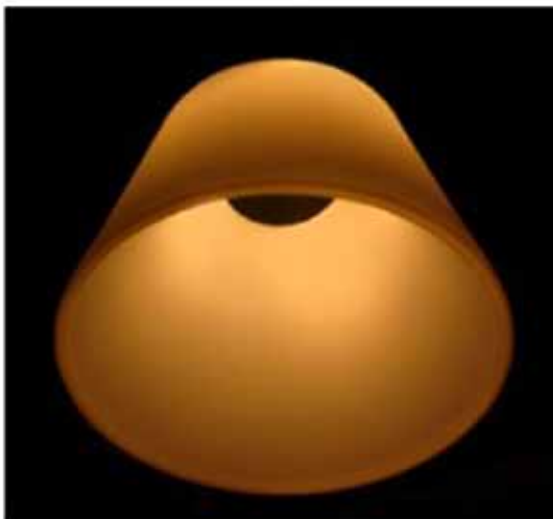

■ SU Belphegor