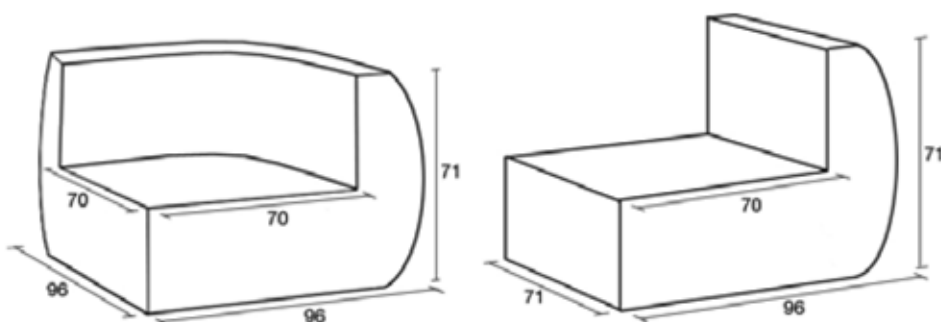

78257

LK171-DIVAN DROIT

DIVAN DROIT DIY -71X96X71CM

1XE27 100 WATT AMPOULE FLUO 30 WATT

78471

LK171-DIVAN ANGLE

DIVAN ANGLE DIY – 96X96X71CM

1XE27 100 WATT AMPOULE FLUO 30 WATT

KIT AU CHOIX:

Lampe à poser: KIT 1 à 9

DESIGNATION	REFERENCE	+ CODE KIT	M³ / CBM
DIVAN DROIT	PD 9000 MO	(1) to (6)	1
DIVAN ANGLE	PD 9001 MO	(1) to (6)	1