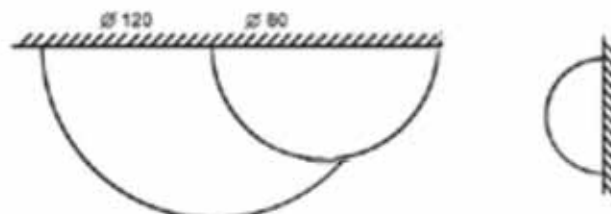

COMPLET - COMPLEET - KOMPLETT

80396

LK171-EQUATOR 80 PL/AP

EQUATOR 80 DIY - D.80CM - H.40CM - PD 5025 MO + KIT10

80398

LK171-EQUATOR 120 PL/AP

EQUATOR 120 DIY - D.120CM - H.60CM - PD 5025 MO + KIT10