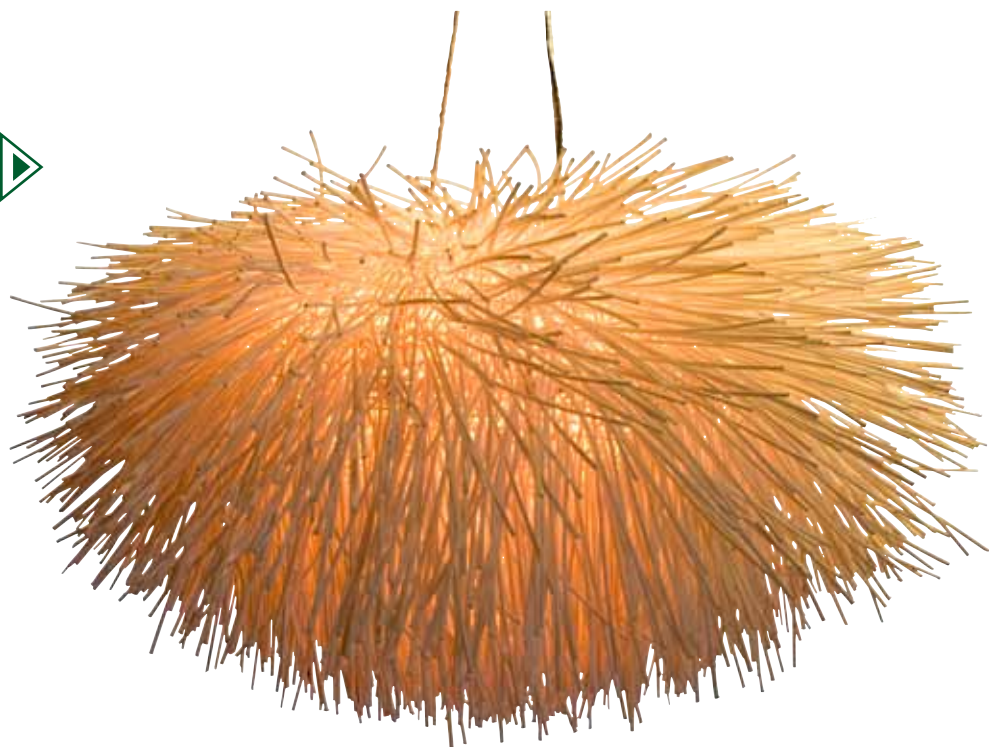

O 'THENTIQUE
NATURE'S FINGERPRINT

71047
AU169-S/210121
E27 60W
65x65x40cm

71045
AU169-S/210123
E27 60W
65x65x40cm