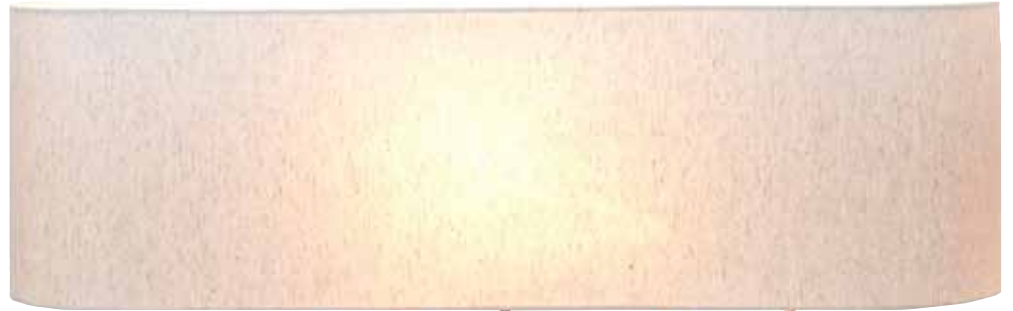

O 'THENTIQUE
NATURE'S FINGERPRINT