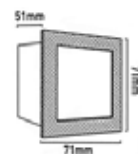

IP65-0.5W 6LEDs

H.70mm

D.60mm/D.40mm

Cable: 2m (LED), 1,5m (connecteur), 5m (transfo)

71992
EN860-9908WH
IP54-1.5W 16LEDs
H.86.5mm
L.105mm
I.105mm

71989
EN860-9907WH
IP54-0.8W 9LEDs
H.51mm
L.71mm
I.71mm

71986
EN860-9906WH
IP54-1.5W 16LEDs
H.86.5mm
L.170mm
I.68mm