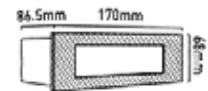

IP65-0.5W 6LEDs

H.70mm

D.60mm/D.40mm

Cable: 2m (LED), 1,5m (connecteur), 5m (transfo)

71992
EN860-9908WH
IP54-1.5W 16LEDs
H.86.5mm
L.105mm
I.105mm

71989
EN860-9907WH
IP54-0.8W 9LEDs
H.51mm
L.71mm
I.71mm

71986
EN860-9906WH
IP54-1.5W 16LEDs
H.86.5mm
L.170mm
I.68mm