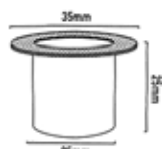

Spot seul à 12 LEDs avec transfo extérieur

71981
EN860-1117TR
IP65-1.2W 12LEDs
H.110mm
D.108mm/D.96mm
Cable: 2m (LED)

Kit de 3 spots à 12 LEDs avec transfo extérieur

71982
EN860-P3317TR
IP65-1.2W 12LEDs
H.110mm
D.108mm/D.96mm
Cable: 2m (LED), 1,5m (connecteur),
5m (transfo)

Kit de 10 spots à 3 LEDs avec transfo extérieur

71980
EN860-9925-10WH
IP65-0.3W 3LEDs
H.25mm
D.35mm/D.25mm

Cable: 2m (LED), 1,5m (connecteur), 5m (transfo)

Kit de 3 spots à 6 LEDs avec transfo extérieur

Possibilité d'extension à 6 spots maximum

71975

EN860-83353-3AZ

IP65-0.5W 6LEDs

H.70mm

D.60mm/D.40mm

Cable: 2m (LED), 1,5m (connecteur), 5m (transfo)

Kit de 6 spots à 6 LEDs avec transfo extérieur

Possibilité d'extension à 11 spots maximum

IP65-0.5W 6LEDs

H.70mm

D.60mm/D.40mm

Cable: 2m (LED), 1,5m (connecteur), 5m (transfo)

71992
EN860-9908WH
IP54-1.5W 16LEDs
H.86.5mm
L.105mm
I.105mm

71989
EN860-9907WH
IP54-0.8W 9LEDs
H.51mm
L.71mm
I.71mm

71986
EN860-9906WH
IP54-1.5W 16LEDs
H.86.5mm
L.170mm
I.68mm