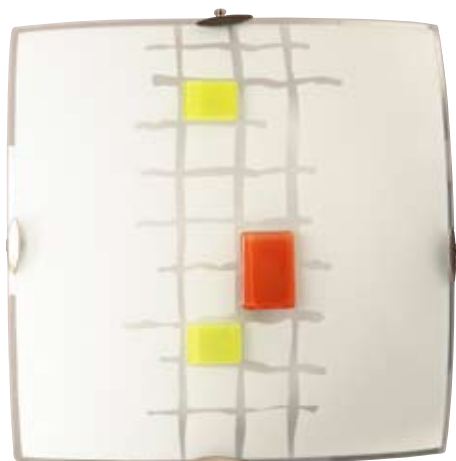

52324
PL220-29012 Carré Jaune
Geel/Gelb
30x30cm
1xE27/60W